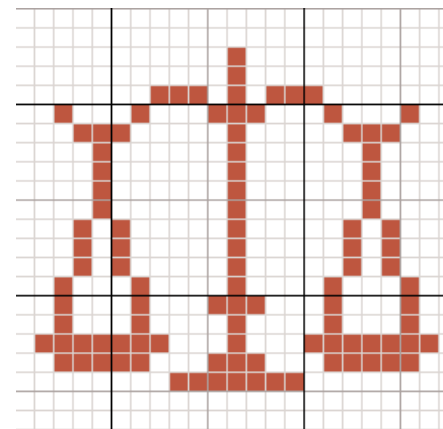

# Les Objets

# Balance

Elle est le symbole de la justice de la mesure, de l'équilibre. Associée à l'épée, elle devient la Vérité.

Découpez cette fenêtre pour y disposer votre motif brodé, ou bien collez votre toile directement dans cette fenêtre.

Grille: 21 x 22 pts de haut