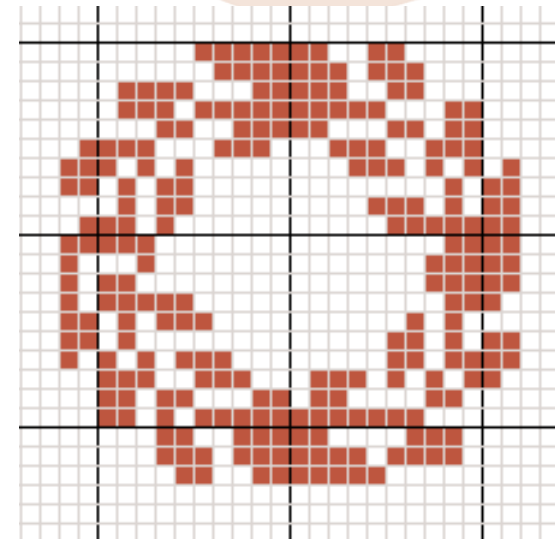

❧ Couronne végétale ❧

Découpez cette
fenêtre pour y dis-
poser votre motif
brodé, ou bien
collez votre toile
directement dans
cette fenêtre.

La couronne végétale est
signe de porte-bonheur.

Grille: 24 x 23 pts de haut

❧ Couronne végétale ❧