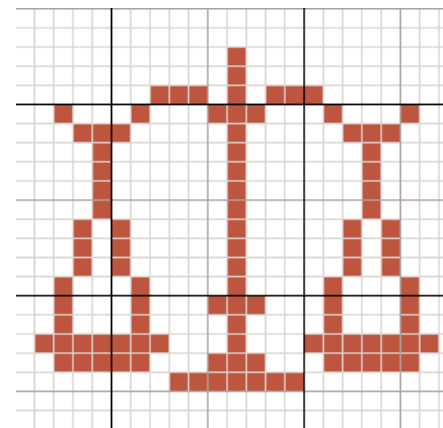

## Les Objets

## Balance

Elle est le symbole de la justice de la mesure, de l'équilibre. Associée à l'épée, elle devient la Vérité.

Découpez cette fenêtre pour y disposer votre motif brodé, ou bien collez votre toile directement dans cette fenêtre.

Grille: 21 x 22 pts de haut